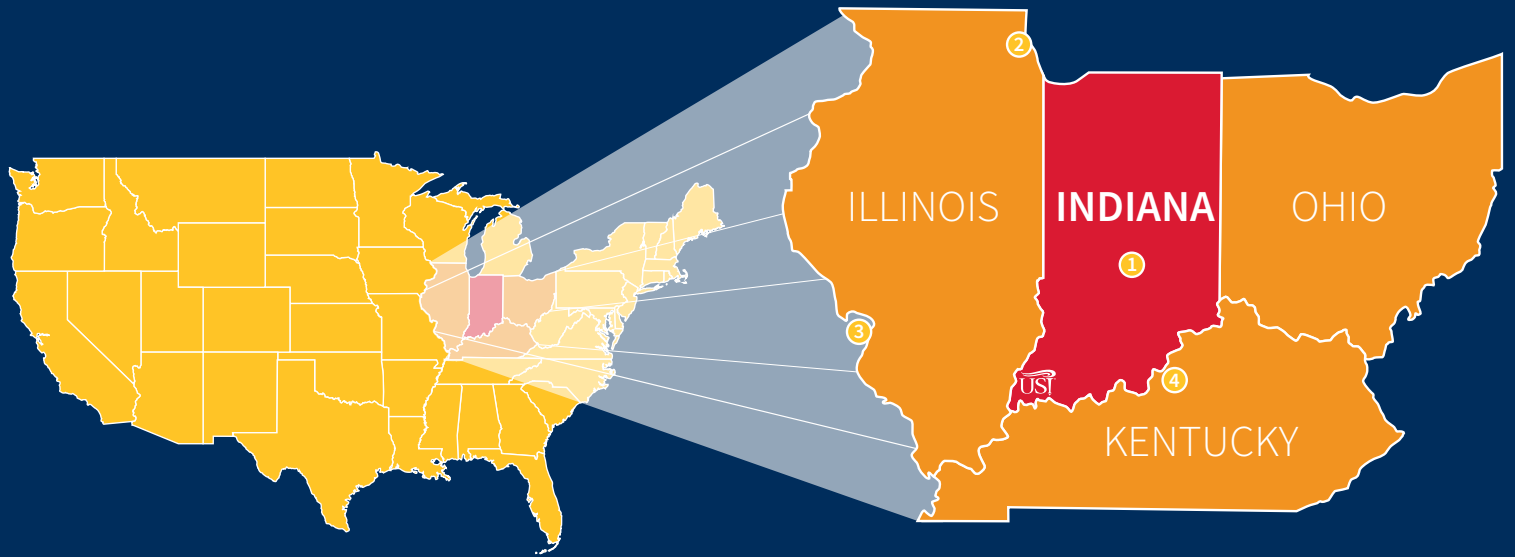

Welcome Week—Es una serie de programas diseñados para familiarizarte con el campus, conocer a profesores y a otros estudiantes, aprender sobre tu facultad académica y divertirse.

Bienvenido a Evansville

Evansville es la tercera ciudad más grande de Indiana. La ubicación suburbana de USI, en las colinas del oeste de Evansville, se encuentra a solo unos minutos de lo que Evansville tiene para ofrecer. Los estudiantes pueden participar en un juego de hockey, en un espectáculo o concierto de Broadway en el Ford Center, el cual es una arena que cuenta con 10,000 asientos. Para dar un paseo, ya sea en bicicleta o caminando, la orilla del río que se encuentra en el centro de la ciudad, presenta un lindo panorama con vías naturales y con vista al tráfico fluvial y al perfil de Evansville. El distrito histórico de Evansville muestra una variedad de arquitectura y un vibrante distrito artístico. Los cines (incluido un IMAX) y la arena Swonder Ice atrae a los estudiantes que desean divertirse y realizar diversas actividades con sus amigos. Los restaurantes, cafés, museos y áreas comerciales de Evansville también son lugares donde a los estudiantes les gusta pasar el tiempo. Conozca más sobre Evansville en visitevansville.com.

Si desea alejarse un fin de semana, la ubicación de Evansville es muy céntrica ya que está cerca de varias ciudades importantes, como Indianápolis, St. Louis, Cincinnati y Nashville.

① → INDIANAPOLIS

③ → ST. LOUIS

② → CHICAGO

④ → LOUISVILLE